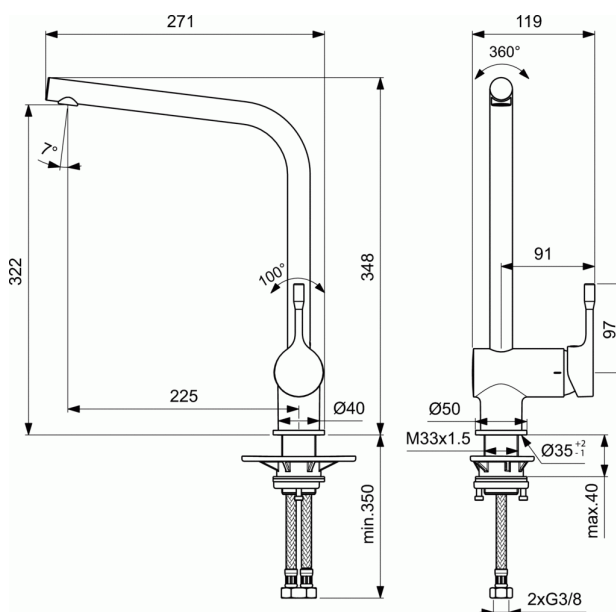

CERALOOK

Baterie pentru bucatarie BlueStart®

Baterie pentru bucatarie BlueStart®

Corp din alama cu pipa tubulara inalta L

Maner metalic cu indicator pentru apa rece si calda - printat pe maner

Indicator de pornire cu apa rece

Tehnologia pornire rece BlueStart®

Aerator ascuns

Cartus 38 mm FirmaFlow® cu limitator de apa calda, cu Click

Racorduri flexibile PEX G3/8"

Sistem fixare Easy-Fix cu inel de centrare si strangere

Culori: Crom

Ambalaj: poza pe cutie

In conformitate cu EN817

FINISAJ*

* GN = Silver Storm, AA = Crom, XG = Silk Black

NORME